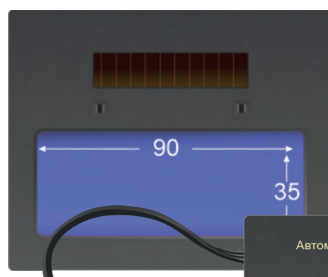

АСФ 100

АСФ 400

АСФ 777

АВТОМАТИЧЕСКИЕ СВЕТОФИЛЬТРЫ ДЛЯ BLACK MASK

ТЕХНИЧЕСКИЕ ХАРАКТЕРИСТИКИ АСФ BLACK MASK

	АСФ 100	АСФ 400	АСФ 777
Оптический класс светофильтра	1/2/1/2		1/1/1/2
Размер картриджа	110x90x9 мм		
Размер смотрового окна	90x35 мм		93x43 мм
Затемнение в светлом состоянии	DIN 4		
Степени затемнения	DIN 11	DIN 9-13	
Регулировка степени затемнения	Фиксированная	Плавная, наружная	
Регулировка чувствительности	Автоматическая		Плавная
Защита от УФ/ИК излучения	до 11 DIN		до 13 DIN
Источник питания	Солнечная батарея, встроенный элемент питания		Солнечная батарея, сменный элемент питания (1xCR2032)
Индикатор низкого заряда батареи	Нет		Есть
Количество сенсоров	2		
Время срабатывания	1/10000		
Регулировка времени задержки	Автоматическая		Плавная
Температура эксплуатации	от -5 до +60 °C		
Материал корпуса маски	Ударопрочный пластик		
Режим шлифовки	Нет	Есть (DIN4)	

ТЕХНИЧЕСКИЕ ХАРАКТЕРИСТИКИ АСФ BLACK MASK NC

	АСФ 610	АСФ 710	АСФ 810	АСФ 910
Оптический класс светофильтра	1/1/2			
Размер картриджа	110x90x9 мм		114x133x9 мм	
Размер смотрового окна	93x43 мм	100x50 мм	100x60 мм	100x80 мм
Затемнение в светлом состоянии	DIN 4			
Степени затемнения	DIN 9-13		DIN 5-8/9-13	
Регулировка степени затемнения	Плавная, наружная		Плавная, внутренняя	
Регулировка чувствительности	Плавная			
Защита от УФ/ИК излучения	до 13 DIN			
Источник питания	Солнечная батарея, сменный элемент питания (1xCR2032)		Солнечная батарея, сменный элемент питания (2xCR2032)	
Индикатор низкого заряда батареи	Есть			
Количество сенсоров	2		4	
Время срабатывания	1/25000			
Регулировка времени задержки	Плавная			
Температура эксплуатации	от -5 до +60 °С			
Материал корпуса маски	Ударопрочный пластик			
Режим шлифовки	Есть (DIN4)			